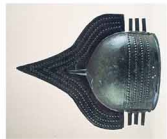

PROGETTO

MUSEI DINAMICI

MUSEO ARCHEOLOGICO

NAZIONALE DI FERRARA

**Fondazione
Politecnico
di Milano**

PROGETTO
MUSEI DINAMICI
MUSEO ARCHEOLOGICO
NAZIONALE DELLE MARCHE - ANCONA

Fondazione
Politecnico
di Milano